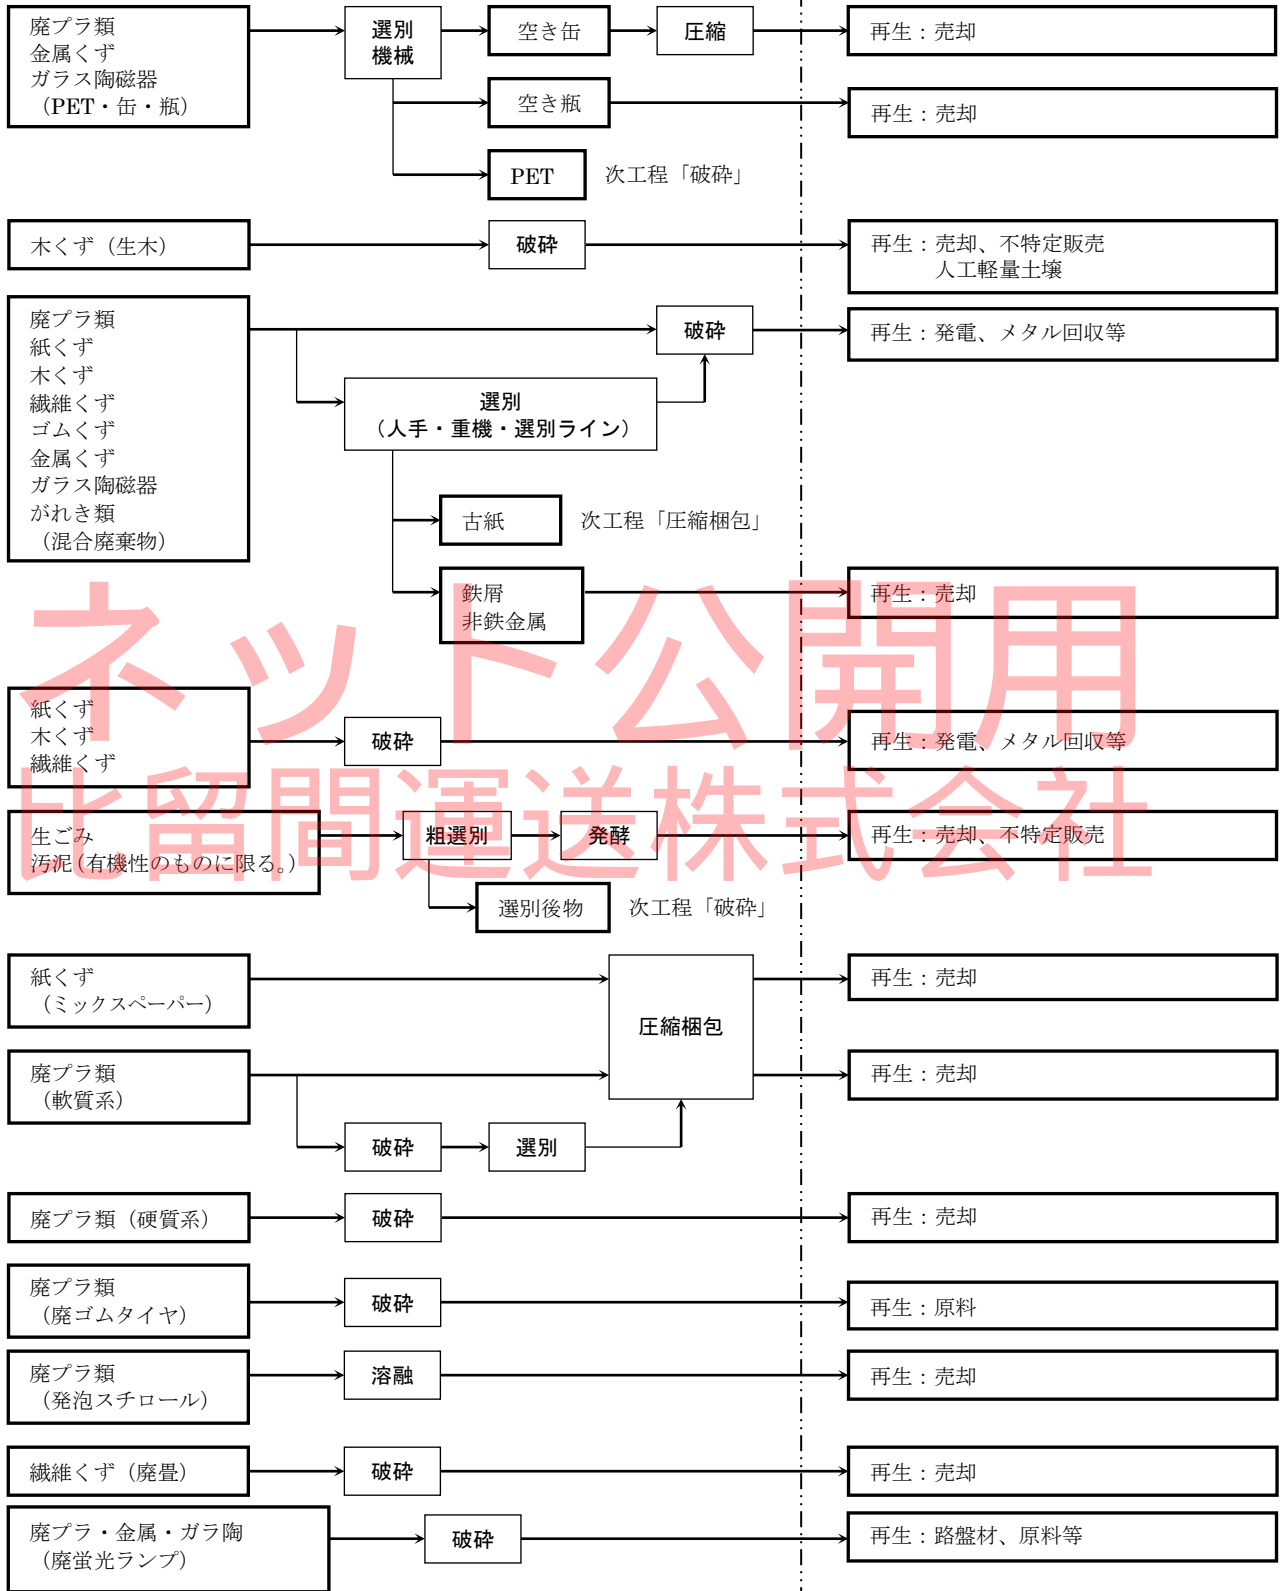

一般廃棄物処理フロー図

比留間運送(株)伊奈平工場

所在地：東京都武蔵村山市伊奈平 3-25-5

許可等：一般廃棄物処分業 武蔵村山市 第1号

廃棄物再生事業者登録 東京都 第139号

ネット公開用
比留間運送株式会社